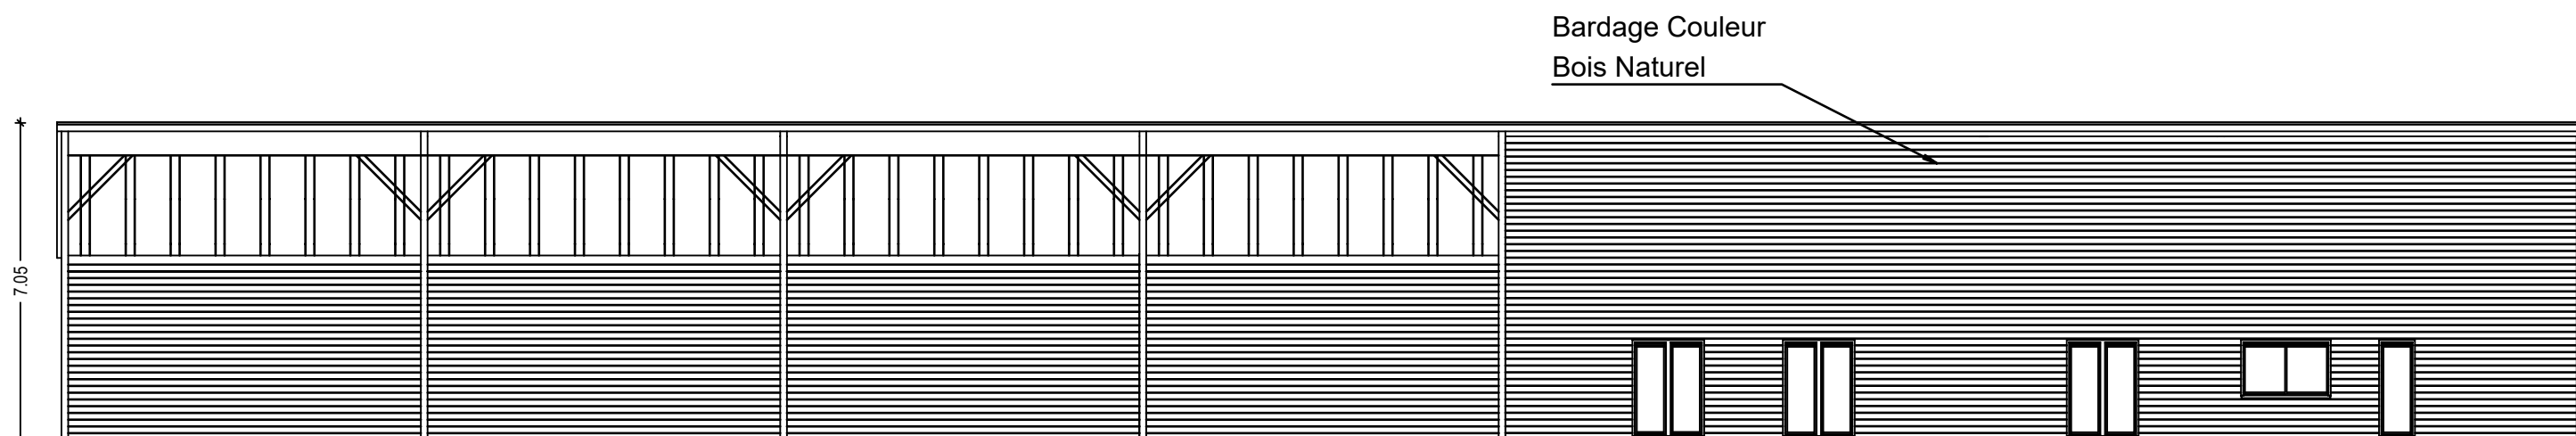

FACADE NORD EST

FACADE SUD OUEST

FACADE SUD EST

FACADE NORD OUEST

Société VALECO
CAS DE LA PLAINE
188, Rue Maurice Béjard
34080 MONTPELLIER

Plan de Permis de Construire
Façades de la Construction

Echelle 1/150 ème

Décembre 2021

Coupe Sud Ouest / Nord Est

Coupe Sud Est / Nord Ouest

Société VALECO
 CAS DE LA PLAINE
 188, Rue Maurice Béjard
 34080 MONTPELLIER

Plan de Permis de Construire

Plan de Coupe

GODVIN & PERONNET
 Maître d'œuvre

Echelle 1/150 ème

Novembre 2021

<p>Société VALECO CAS DE LA PLAINE 188, Rue Maurice Béjard 34080 MONTPELLIER</p>	<p>Plan de Permis de Construire VUE EN PLAN Rez de Chaussée</p>	 <p>GODVIN & PERONNET Maître d'œuvre</p>	<p>Echelle 1/150 ème</p> <hr/> <p>Décembre 2021</p>
--	---	---	---