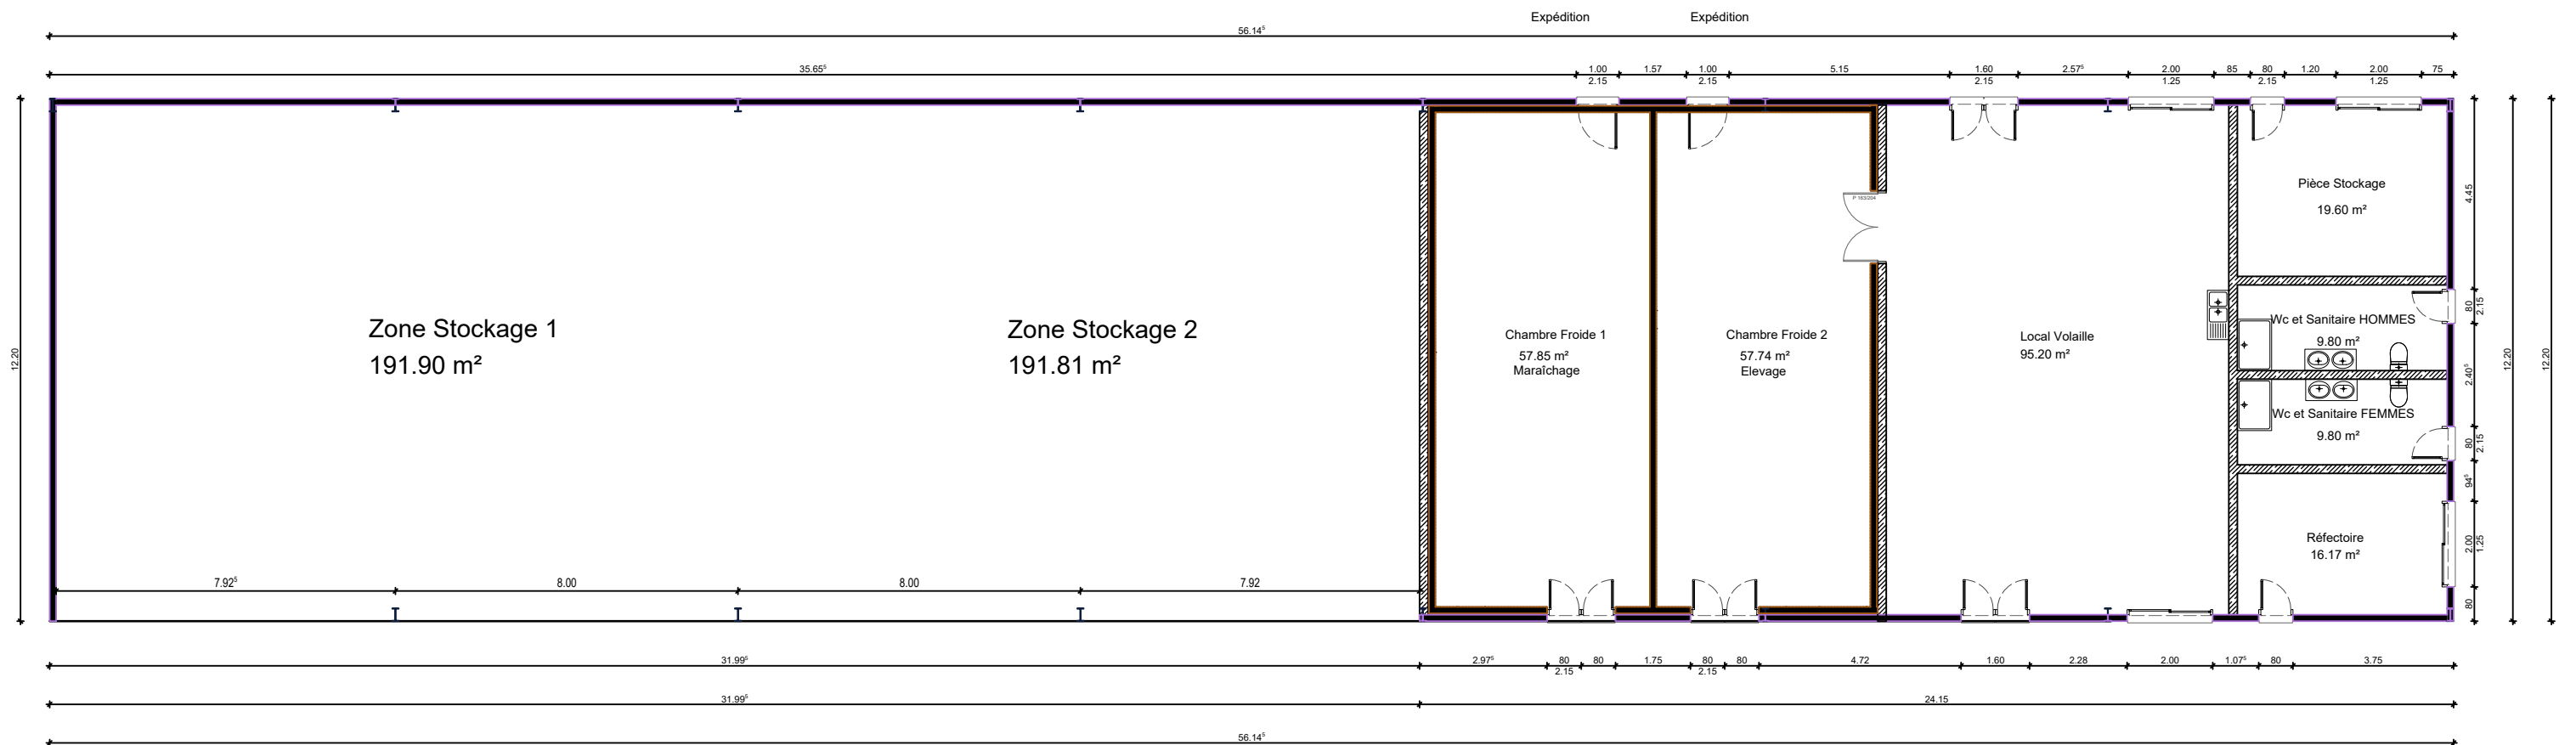

Décembre 2021

Coupe Sud Ouest / Nord Est

Coupe Sud Est / Nord Ouest

Société VALECO
 CAS DE LA PLAINE
 188, Rue Maurice Béjard
 34080 MONTPELLIER

Plan de Permis de Construire

Plan de Coupe

GODVIN & PERONNET
 Maître d'œuvre

Echelle 1/150 ème

Novembre 2021

<p>Société VALECO CAS DE LA PLAINE 188, Rue Maurice Béjard 34080 MONTPELLIER</p>	<p>Plan de Permis de Construire VUE EN PLAN Rez de Chaussée</p>	 <p>GODVIN & PERONNET Maître d'œuvre</p>	<p>Echelle 1/150 ème</p> <hr/> <p>Décembre 2021</p>
--	---	---	---